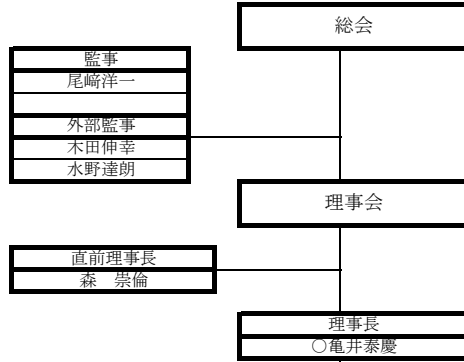

JCI 一般社団法人 大東青年会議所 2020年度 組織図 (案)

正会員	75名
シニアクラブ	145名
賛助会員	1名

出向者	
公益社団法人日本青年会議所 国際グループ JCI関係委員会 委員	里中清和
公益社団法人日本青年会議所 国際グループ JCI関係委員会 委員	飯原清一
公益社団法人日本青年会議所 近畿地区協議会 総務・広報戦略委員会 運営幹事	山口修
公益社団法人日本青年会議所近畿地区 大阪ブロック協議会 大阪レジリエンス向上委員会 副委員長	松村真吾

会員選考委員会	地域団体出向者	
委員長 里中清和	大東市民憲章推進協議会	亀井泰慶
森岡裕介	社会教育関係団体連絡協議会	徳田和正
木下大輔	大東市都市政策審議会	亀井泰慶
児玉 亮	サーティホール自主事業実行委員会	里中清和
小西賢一	大東市献血推進協議会	三ツ川拓治
保村涼太	大東市福祉事業推進協議会	森岡裕介
	大東市生活安全連絡協議会	亀井泰慶

※ ○印は理事を意味します。
※ ●印はLOM内出向を意味します。