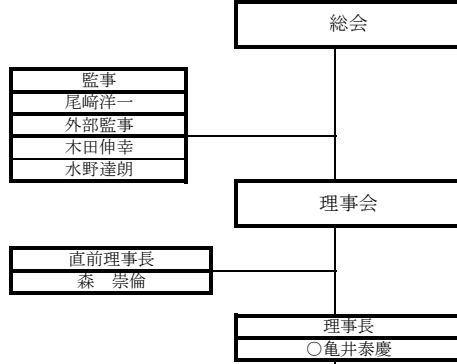

JCI 一般社団法人 大東青年会議所 2020年度 組織図

正会員	70名
シニアクラブ	145名
賛助会員	1名

出向者	
公益社団法人日本青年会議所 国際グループ JCI関係委員会 委員	里中清和
公益社団法人日本青年会議所 国際グループ JCI関係委員会 委員	飯原清一
公益社団法人日本青年会議所近畿地区協議会 総務・広報戦略委員会 運営幹事	山口修
公益社団法人日本青年会議所近畿地区 大阪ブロック協議会 大阪レジリエンス向上委員会 副委員長	松村真吾

会員選考委員会	地域団体出向者	
委員長 里中清和	大東市民憲章推進協議会	亀井泰慶
森岡裕介	社会教育関係団体連絡協議会	徳田和正
木下大輔	大東市都市政策審議会	亀井泰慶
児玉 亮	サーティホール自主事業実行委員会	里中清和
小西賢一	大東市献血推進協議会	三ツ川拓治
保村涼太	大東市福祉事業推進協議会	森岡裕介
	大東市生活安全連絡協議会	亀井泰慶

※ ○印は理事を意味します。
※ ●印はL O M内出向を意味します。